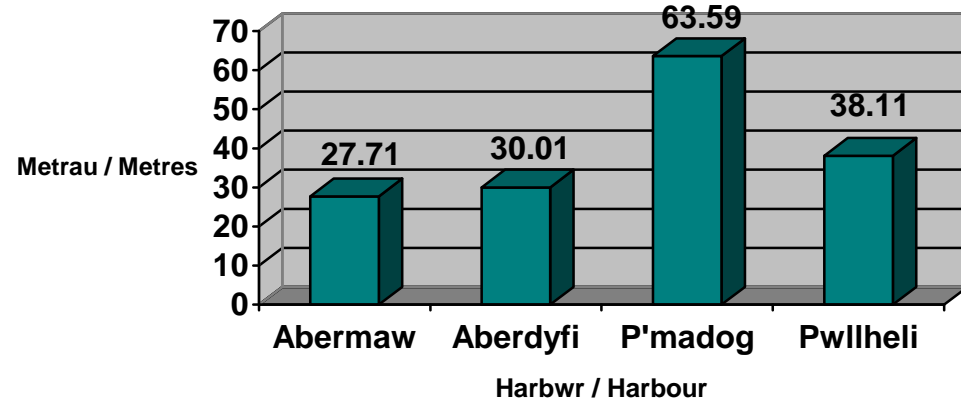

# Darlun o ystadegau cychod ym mhob harbwr. Analysis of boat statistics at each harbour.

Nifer o Gychod / Number of Boats

Cyfanswm Hyd / Total LOA

Cyfartaledd Hyd / Average LOA

Cyfanswm Dyfnder / Total Draught

Cyfartaledd Dyfnder / Average Draught