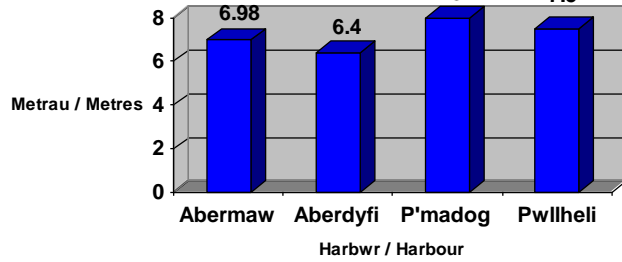

# Darlun o ystadegau cychod ym mhob harbwr. Analysis of boat statistics at each harbour.

Nifer o Gychod / Number of Boats

Cyfanswm Hyd / Total LOA

Cyfartaledd Hyd / Average LOA

Cyfanswm Dyfnder / Total Draught

Cyfartaledd Dyfnder / Average Draught